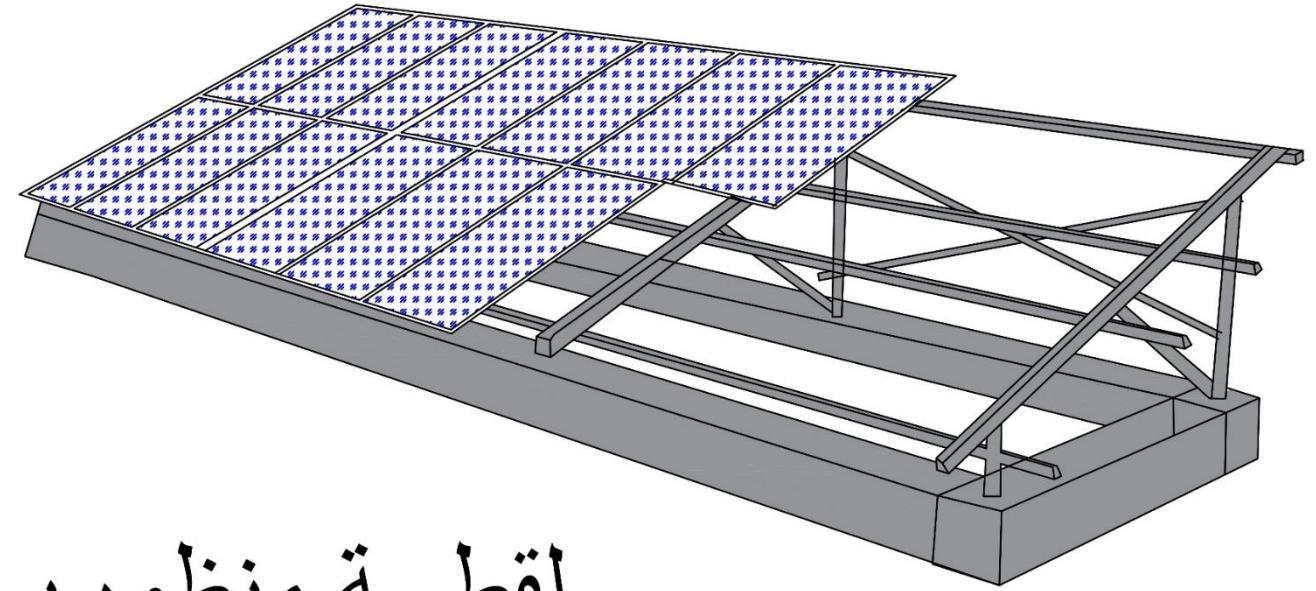

مخطط تركيب الواح الطاقة الشمسية

لقطة منظورية

مخطط تركيب الواح الطاقة الشمسية

تفصيلية في المقطع

1/100

مخطط تركيب الواح الطاقة الشمسية

1/100 الموقع العام

رسم توضيح السور المعدني للطاقة الشمسية

Ground Beam

FENCE DEATAILS

رسم توضيح للبوابة ضمن السور المعدني