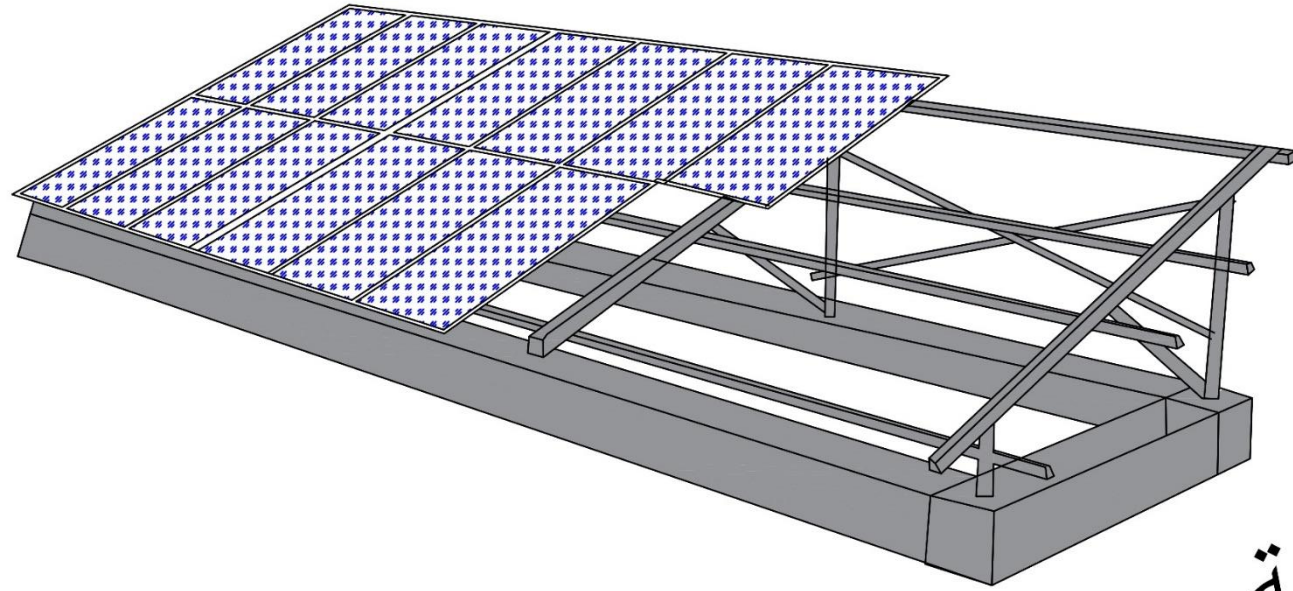

مخطط تركيب الواح الطاقة الشمسية

لقطة منظورية

مخطط تركيب الواح الطاقة الشمسية

تفصيلية في المقطع

1/100

مخطط تركيب الواح الطاقة الشمسية

1/100 الموقع العام

رسم توضيح السور المعدني للطاقة الشمسية

Ground Beam

FENCE DEATAILS

رسم توضيح للبوابة ضمن السور المعدني