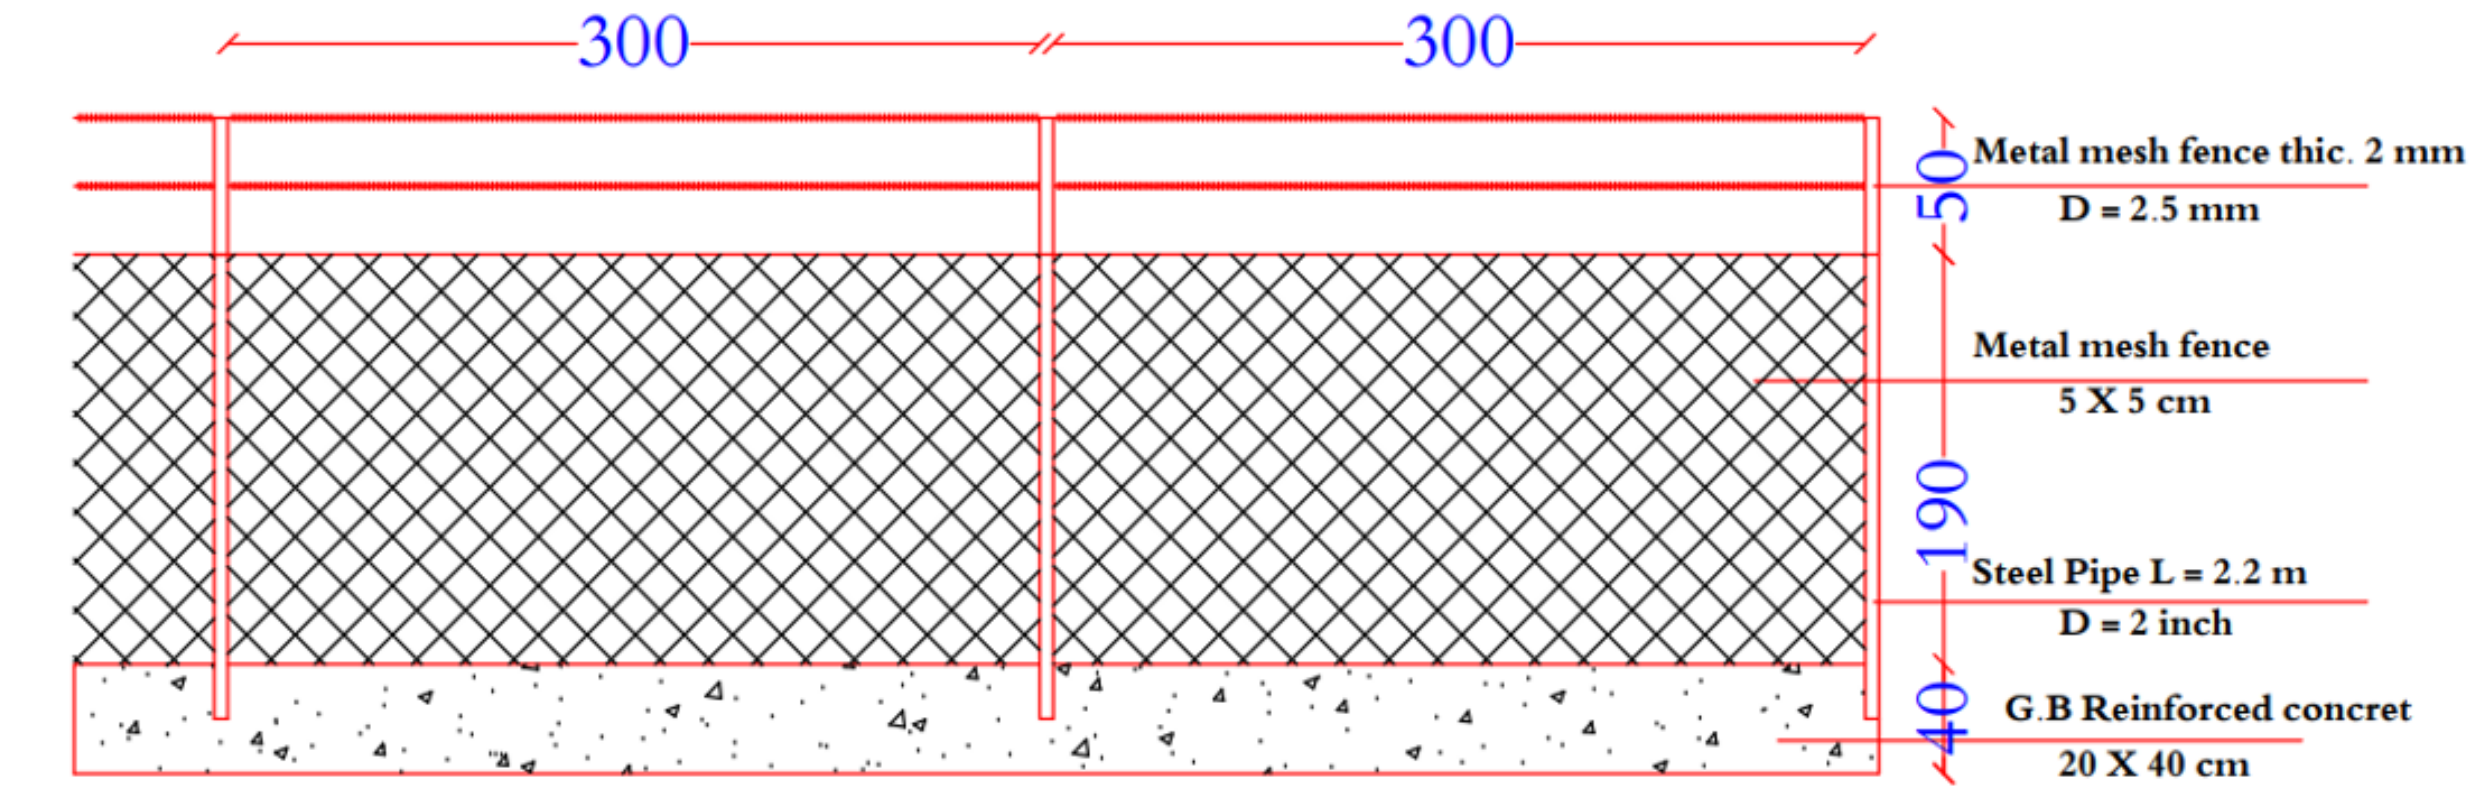

مخطط تركيب الواح الطاقة الشمسية

لقطة منظورية

مخطط تركيب الواح الطاقة الشمسية

تفصيلية في المقطع

1/100

مخطط تركيب الواح الطاقة الشمسية

1/100 الموقع العام

رسم توضيح السور المعدني للطاقة الشمسية

Ground Beam

FENCE DEATAILS

رسم توضيح للبوابة ضمن السور المعدني