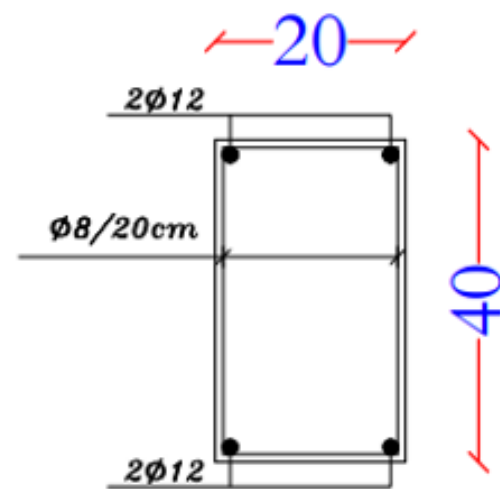

مخطط تركيب الواح الطاقة الشمسية

لقطة منظورية

مخطط تركيب الواح الطاقة الشمسية

تفصيلية في المقطع

1/100

مخطط تركيب الواح الطاقة الشمسية

1/100 الموقع العام

رسم توضيح السور المعدني للطاقة الشمسية

Ground Beam

FENCE DEATAILS

رسم توضيح للبوابة ضمن السور المعدني