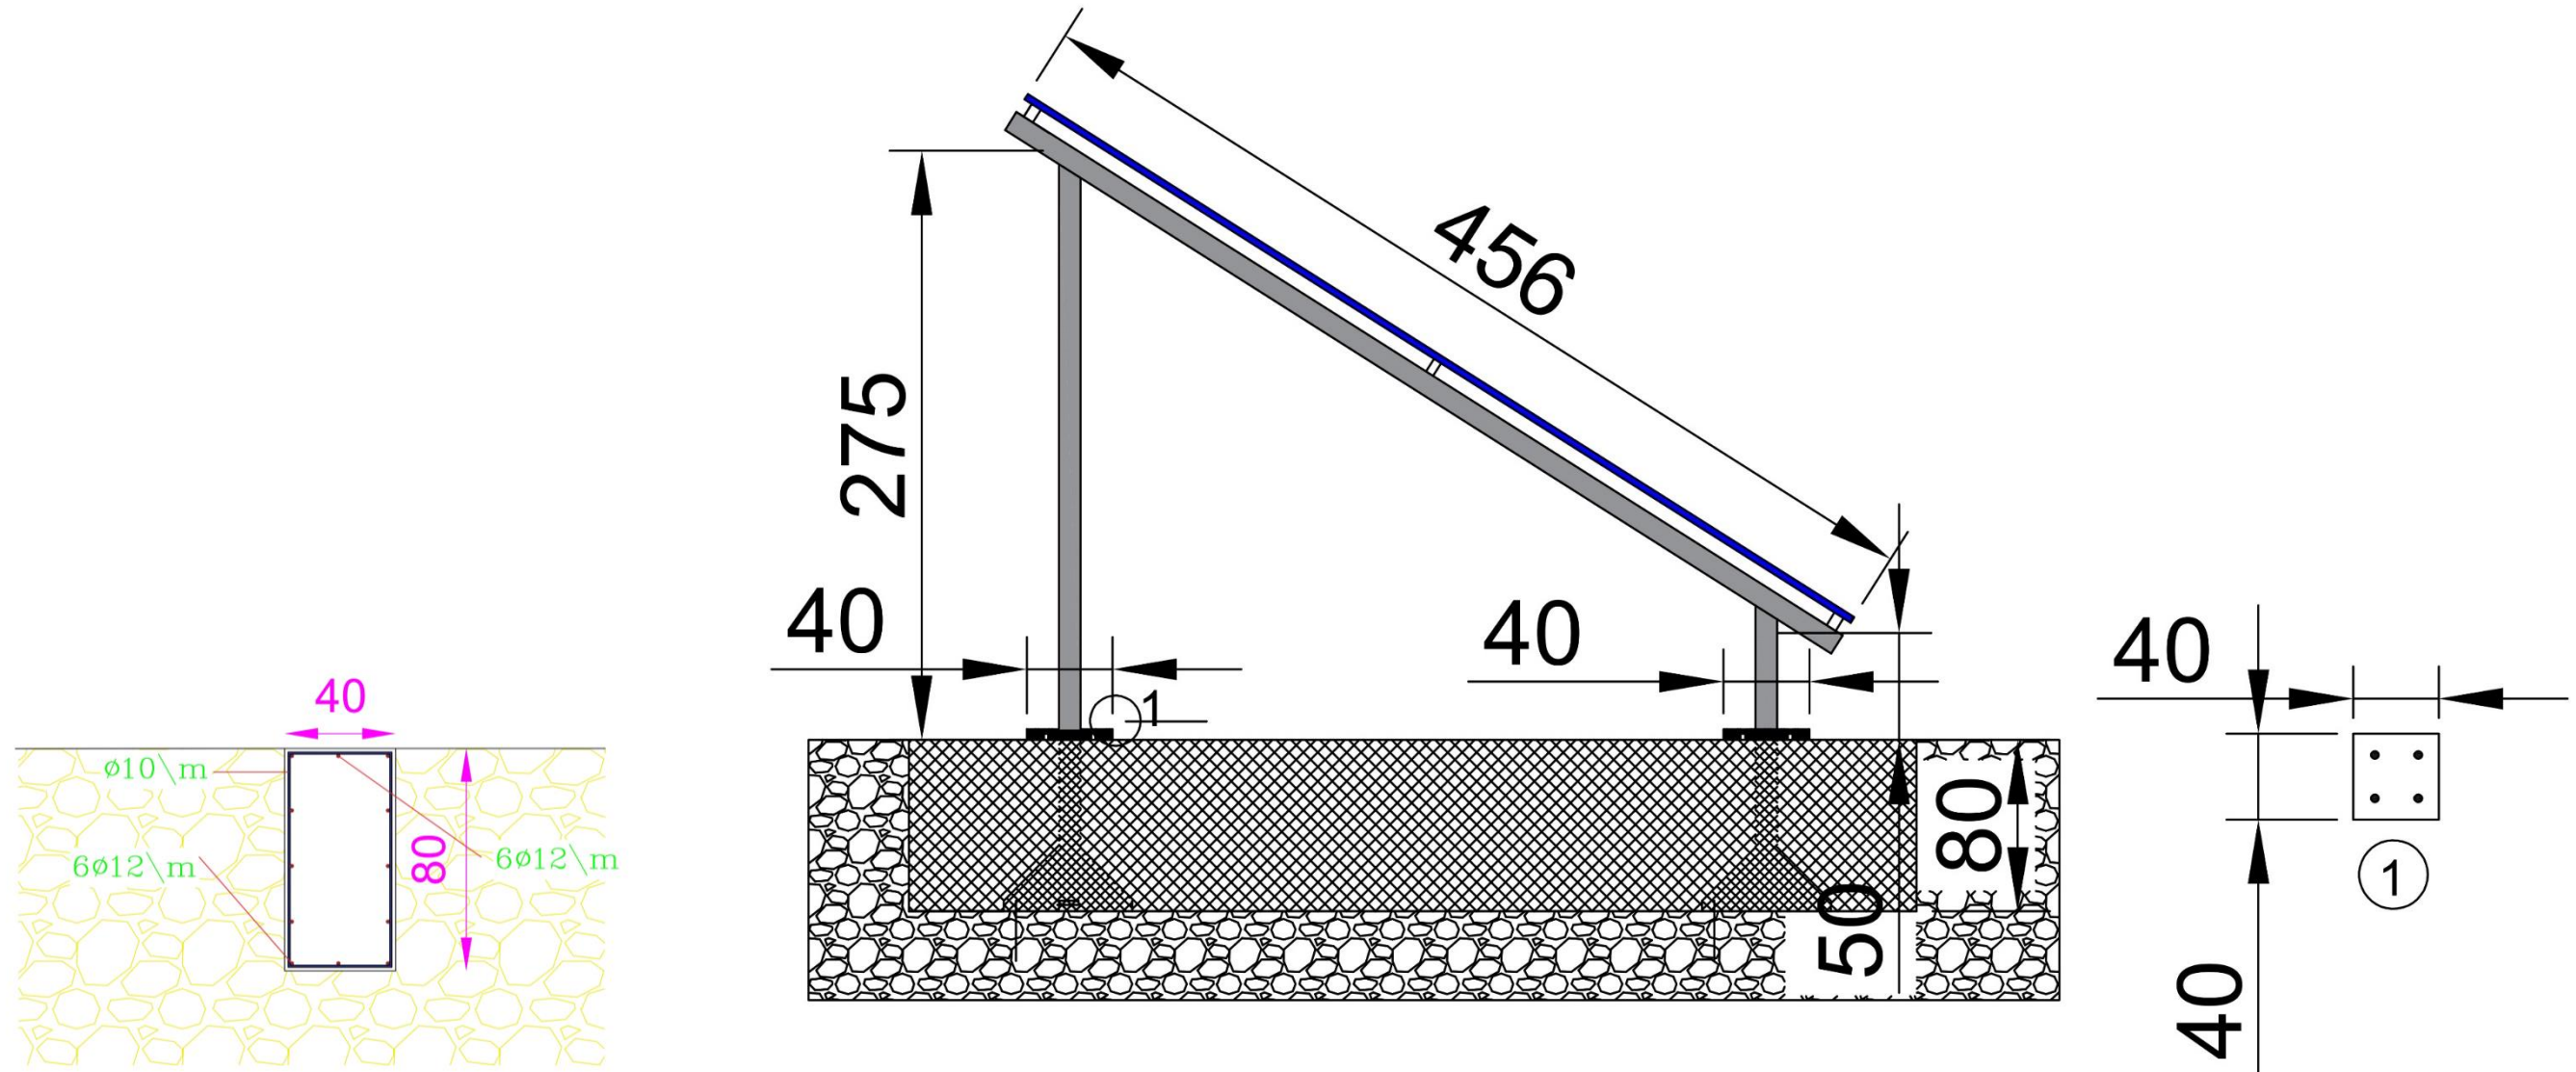

مخطط تركيب الواح الطاقة الشمسية

لقطة منظورية

مخطط تركيب الواح الطاقة الشمسية

تفصيلية في المقطع

1/100

مخطط تركيب الواح الطاقة الشمسية

1/100 الموقع العام

رسم توضيح السور المعدني للطاقة الشمسية

Ground Beam

FENCE DEATAILS

رسم توضيح للبوابة ضمن السور المعدني