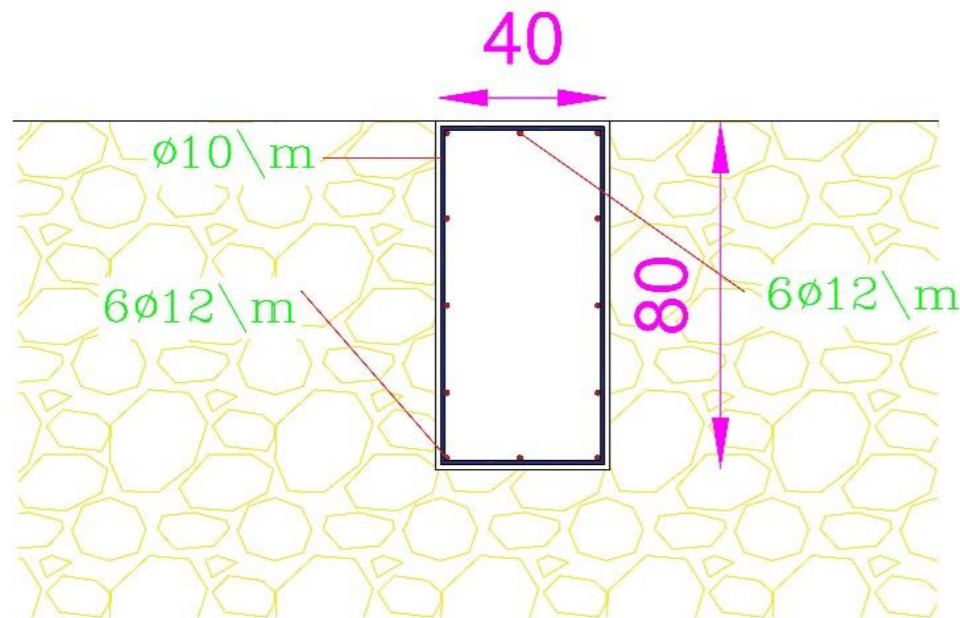

مخطط تركيب الواح الطاقة الشمسية

لقطة منظورية

مخطط تركيب الواح الطاقة الشمسية

تفصيلية في المقطع

1/100

رسم توضيح السور المعدني للطاقة الشمسية

Ground Beam

FENCE DEATAILS

رسم توضيح للبوابة ضمن السور المعدني