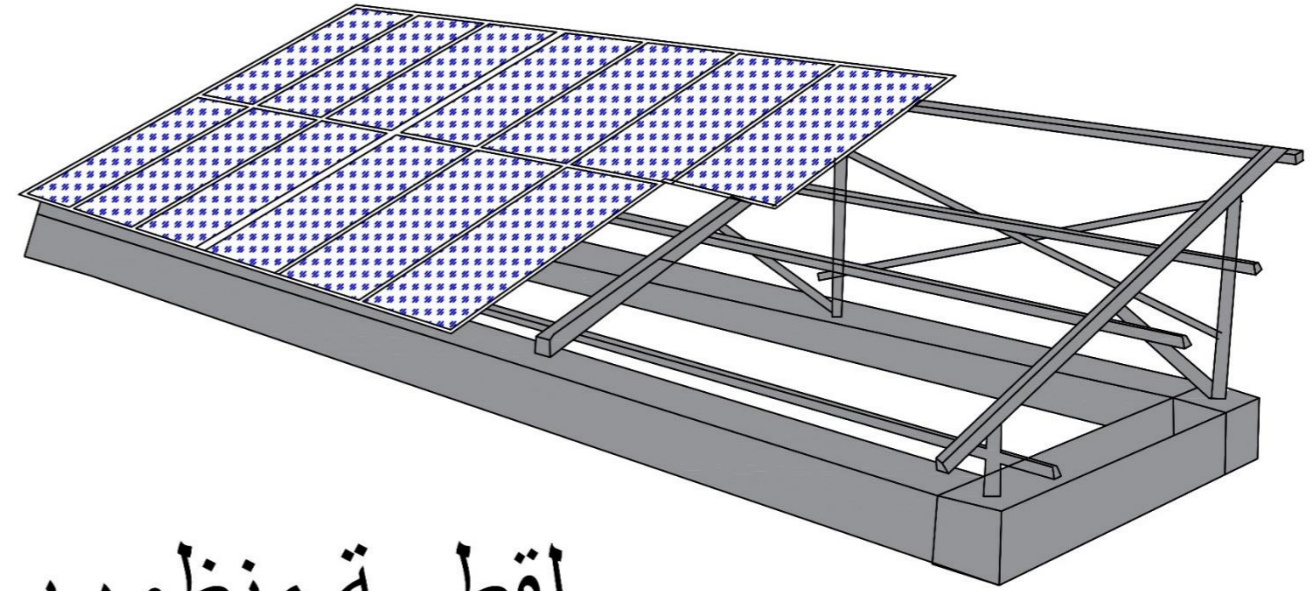

مخطط تركيب الواح الطاقة الشمسية

لقطة منظورية

مخطط تركيب الواح الطاقة الشمسية

تفصيلية في المقطع

1/100

رسم توضيح السور المعدني للطاقة الشمسية

Ground Beam

FENCE DEATAILS

رسم توضيح للبوابة ضمن السور المعدني