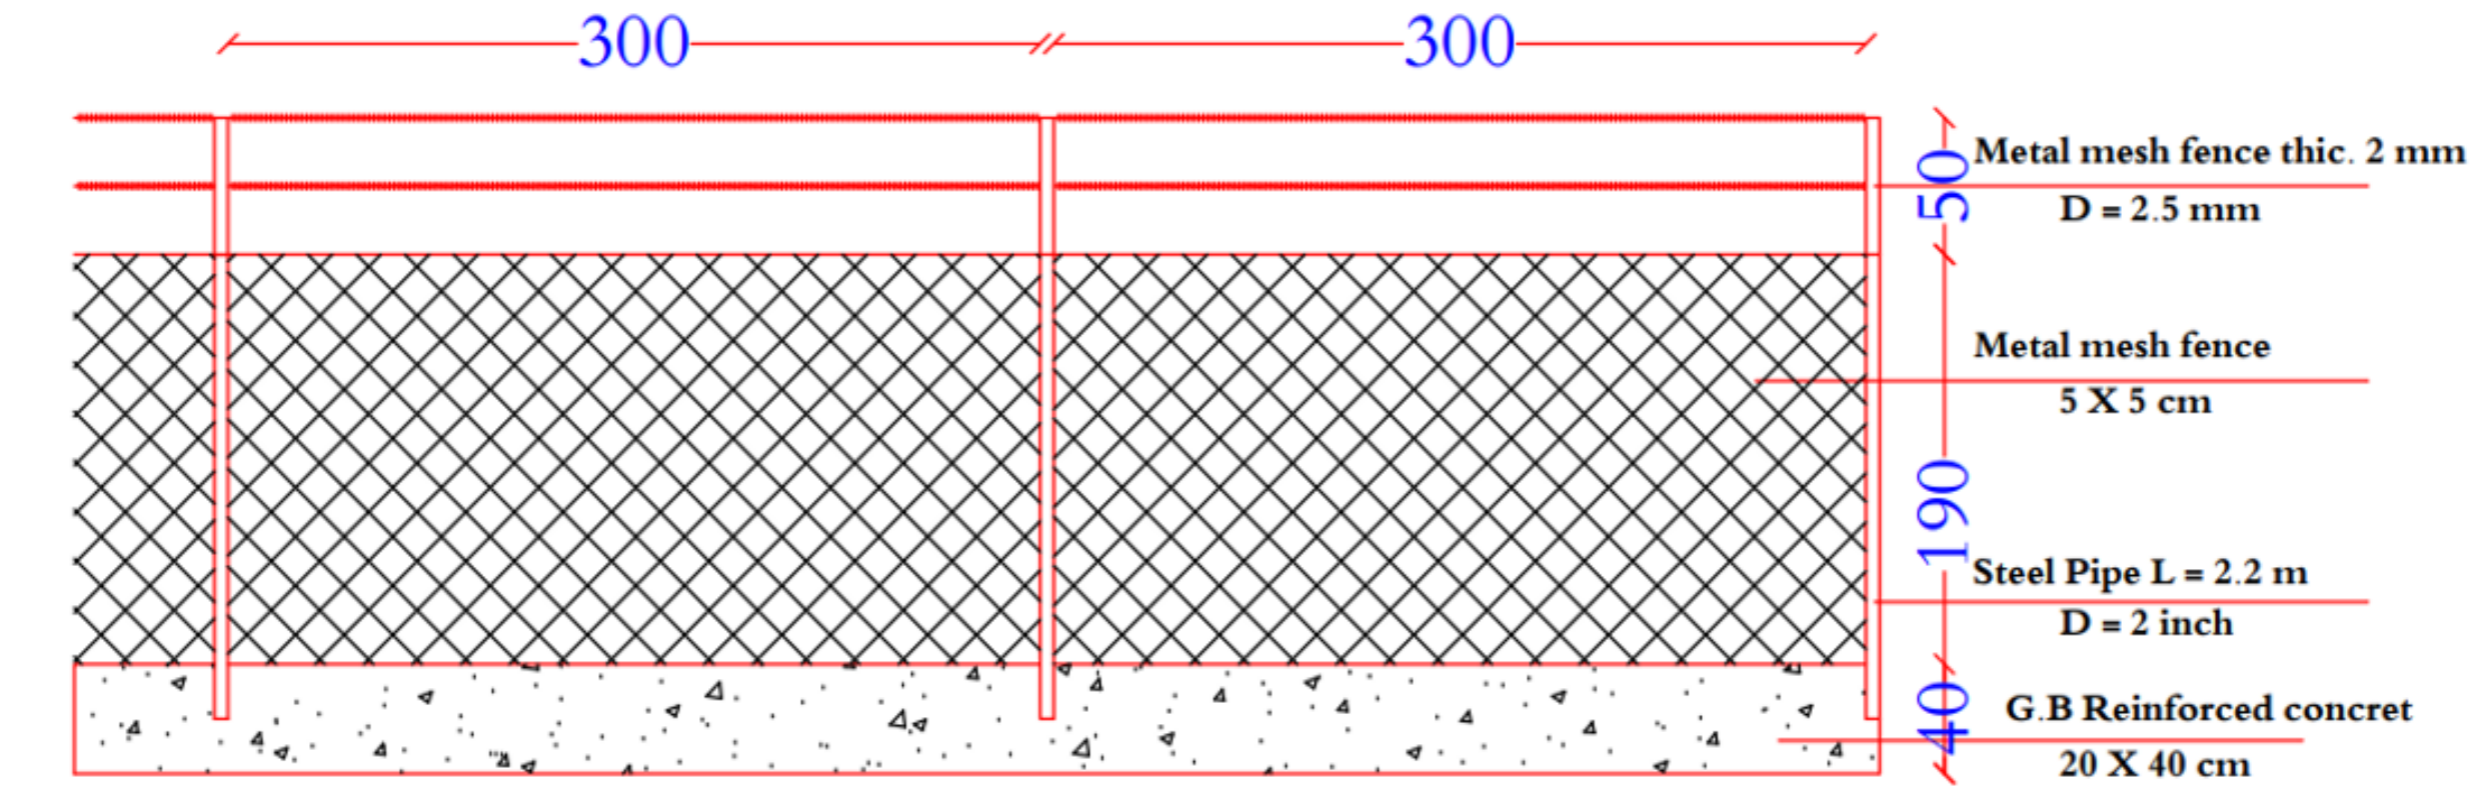

مخطط تركيب الواح الطاقة الشمسية

لقطة منظورية

مخطط تركيب الواح الطاقة الشمسية

تفصيلية في المقطع

1/100

رسم توضيح السور المعدني للطاقة الشمسية

Ground Beam

FENCE DEATAILS

رسم توضيح للبوابة ضمن السور المعدني