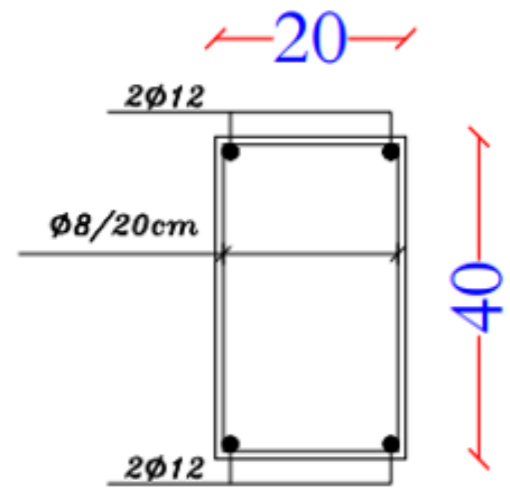

مخطط تركيب الواح الطاقة الشمسية

لقطة منظورية

مخطط تركيب الواح الطاقة الشمسية

تفصيلية في المقطع

1/100

رسم توضيح السور المعدني للطاقة الشمسية

Ground Beam

FENCE DEATAILS

رسم توضيح للبوابة ضمن السور المعدني