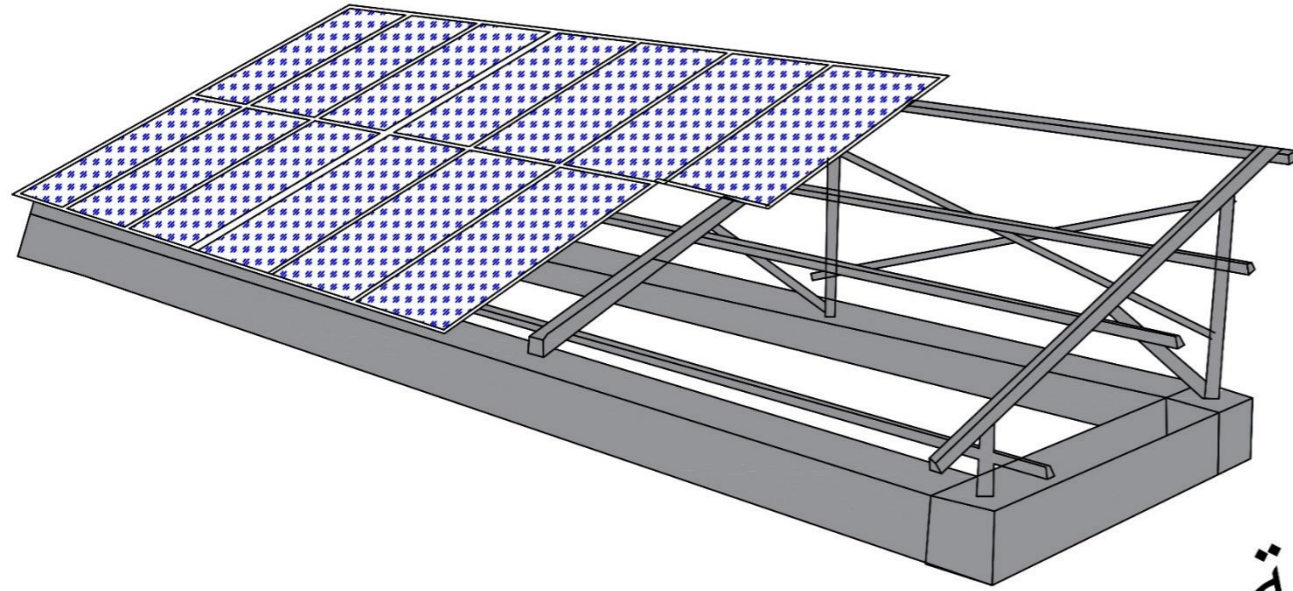

مخطط تركيب الواح الطاقة الشمسية

لقطة منظورية

مخطط تركيب الواح الطاقة الشمسية

تفصيلية في المقطع

1/100

رسم توضيح السور المعدني للطاقة الشمسية

Ground Beam

FENCE DEATAILS

رسم توضيح للبوابة ضمن السور المعدني