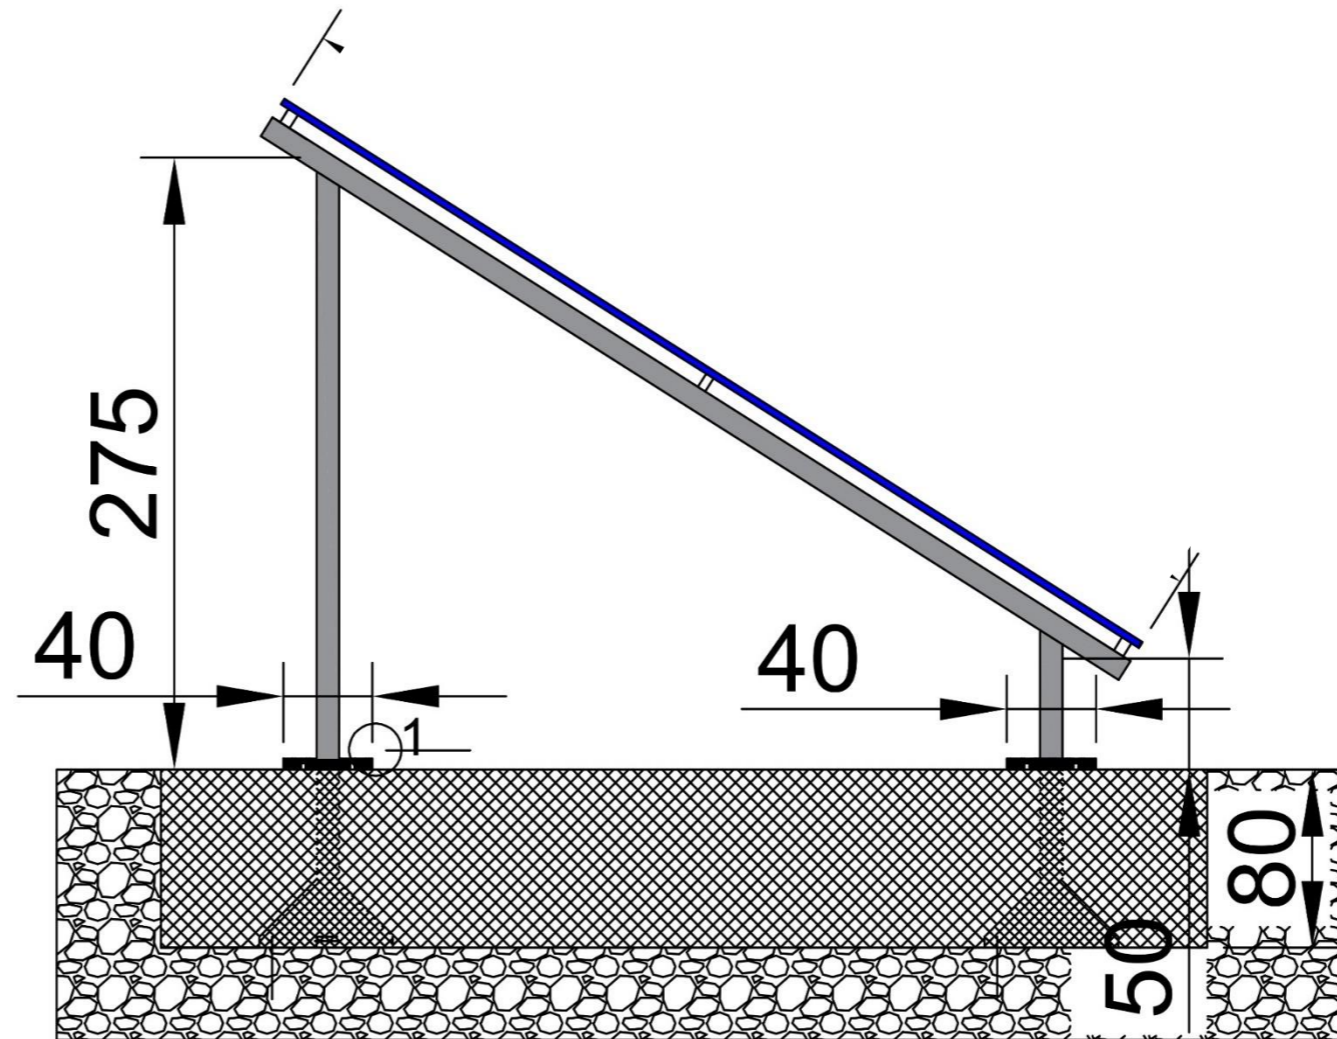

مخطط تركيب الواح الطاقة الشمسية

لقطة منظورية

مخطط تركيب الواح الطاقة الشمسية

تفصيلية في المقطع

1/100

رسم توضيح السور المعدني للطاقة الشمسية

Ground Beam

FENCE DEATAILS

رسم توضيح للبوابة ضمن السور المعدني